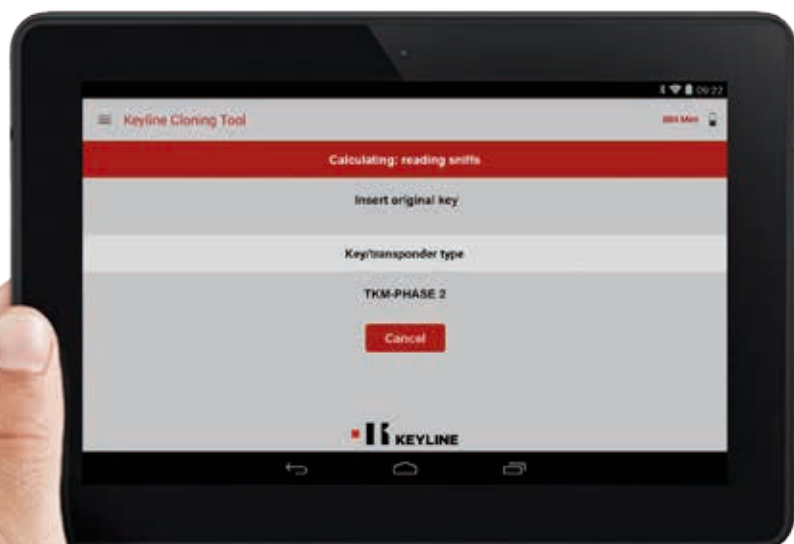

Toutes les marques et les logos publiés ici sont des marques enregistrées et la propriété exclusive des maisons ou des groupes automobiles respectifs.