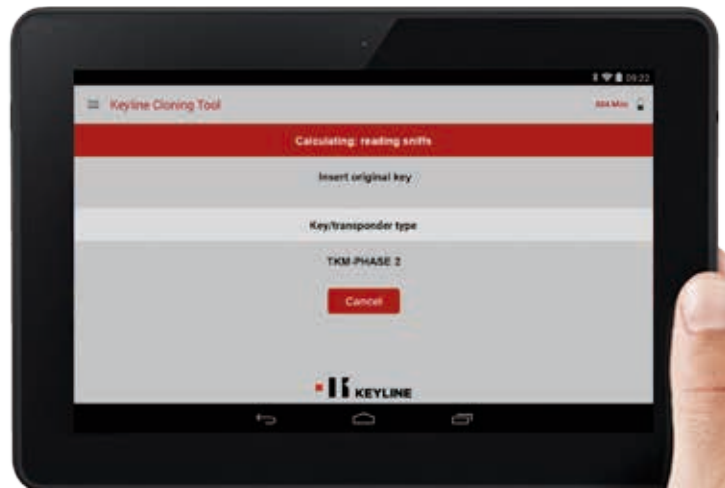

Keyline Bluetooth & Power Adaptor 是新一代带有蓝牙功能的可充电电池，可以实现无线操作 **884 Decryptor Mini**。拥有诸多优势：完美一体化，无需电源线，更长的使用时间，最大灵活性。

通过使用 **Bluetooth & Power Adaptor**，任何智能手机和平板电脑*都能够对**884 Decryptor Mini**进行操作，不仅限于安卓系统，还包括iOS系统，就这样打开了苹果设备拷贝的大门。

其稳定性和待机时间（长达10小时续航时间）使得**884 Decryptor Mini**更加灵活，和满足汽车专家们在任何地方都可以使用设备进行拷贝的要求。

立即使用：打开您的智能手机或平板电脑上的蓝牙功能并打开**Keyline Cloning Tool**的APP；你的设备将会自动识别**884 Decryptor Mini**和电池，您可以立即开始进行无线拷贝。

第一次使用请在菜单“拷贝设备”选择您要使用的**884 Decryptor Mini**，并在“我的产品”中保存 **Bluetooth & Power Adaptor**。

通过连接电脑 (Windows / Mac) 或者电源可以很容易的为 **Bluetooth & Power Adaptor** 进行充电。另外，充电时 **884 Decryptor Mini**也可以继续使用。

* **884 Decryptor Mini**和**Bluetooth & Power Adaptor**也可以通过电脑 (Windows系统) 使用。